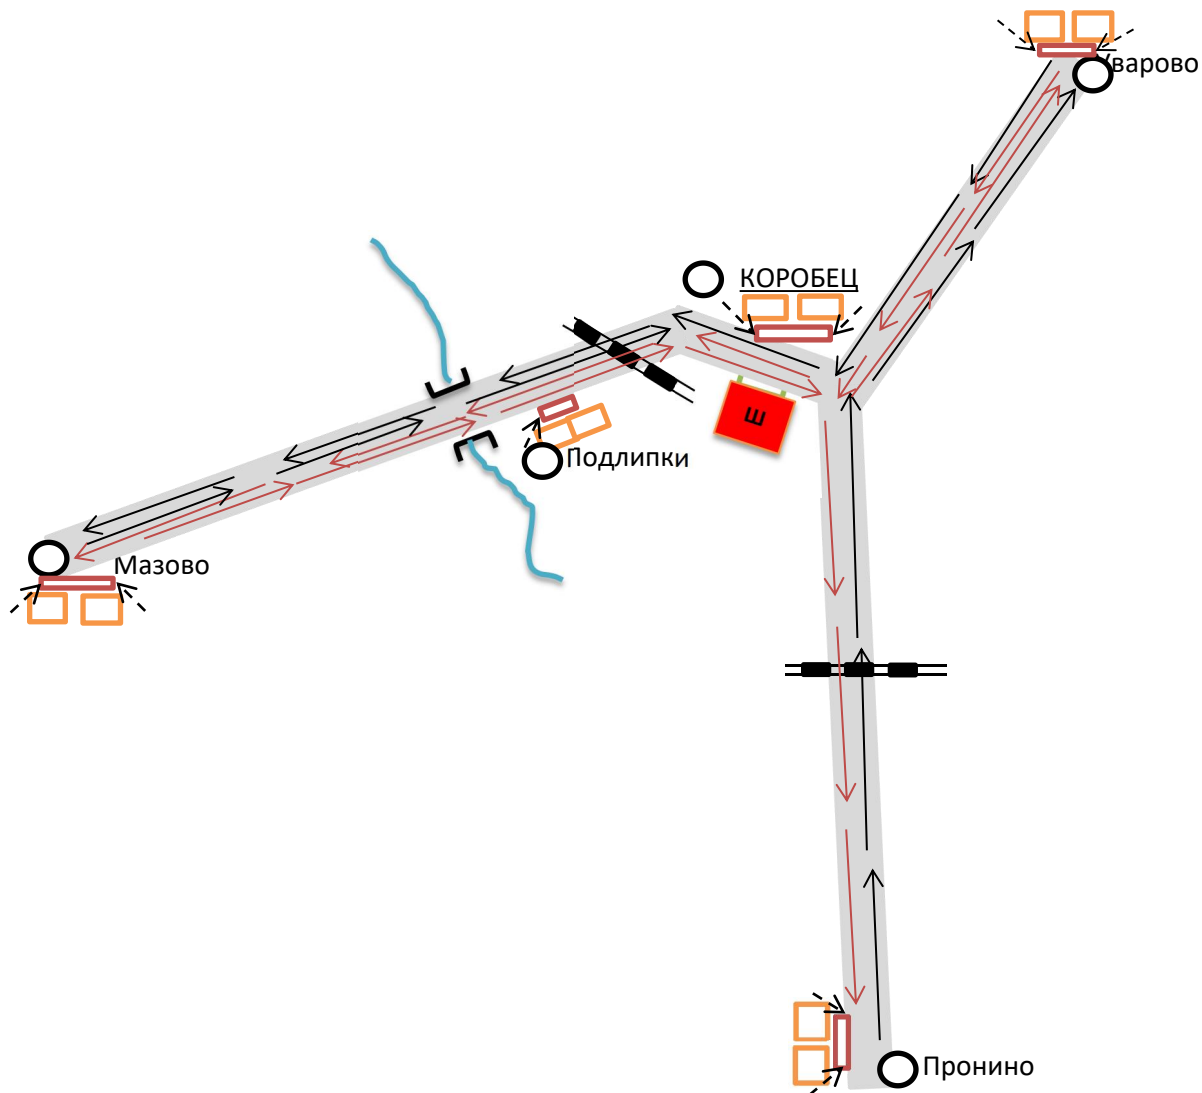

СХЕМА
ДВИЖЕНИЯ ШКОЛЬНОГО АВТОБУСА ПО ПЕРЕВОЗКЕ УЧАЩИХСЯ
В МБОУ КОРОБЕЦКУЮ СРЕДНЮЮ ШКОЛУ

Условные обозначения

- | | | | |
|-----|--------------------|---|---|
| ○ | Населенный пункт | | Пути следования автобуса |
| □ | Жилые дома | ↗ | Пронино–Уварово–Коробец–Мазово–Подлипки–Коробец |
| ■ Ш | ШКОЛА | ↗ | Коробец–Мазово–Подлипки–Коробец–Уварово–Пронино |
| ▬ | Остановка автобуса | ↗ | Пути следования детей |
| ▭ | Проезжая часть | | |